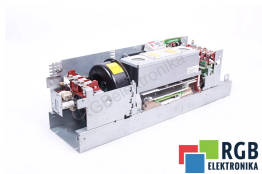

## AC DRIVE 6SE7031-0EE60 101A 0-500HZ SIMOVERT VC SIEMENS ID32786

Używany SIEMENS 6SE7031-0EE60  
Sprzęt przetestowany i wyczyszczony.  
24 miesiące gwarancji  
Dedykowany kurier  
Wysyłka w 24h

### DANE TECHNICZNE

PRODUCENT	SIEMENS
MODEL	6SE7031-0EE60
KATEGORIA	Serwonapędy i falowniki
WAGA [KG]	100.0

WSPARCIE DOSTĘPNE 24/7  
[+48 71 750 09 78](tel:+48717500978)

NAPISZ DO NAS  
[info@rgbelektronika.pl](mailto:info@rgbelektronika.pl)